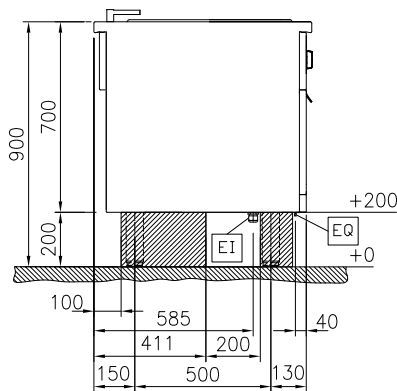

Constructie

- Het bovenblad is van 2 mm dik roestvrijstaal AISI304 (1.4301).
- Gladde oppervlakken zonder verborgen hoeken voor eenvoudig schoonmaken.
- Het waterbassin van roestvrijstaal AISI316L (1.4435) is naadloos ingelast in het bovenblad.
- Uitgevoerd overeenkomstig DIN 18860-2, met een bovenblad met 20 mm anti-druppelprofiel en een 70 mm verzonken plint.
- Inwendig roestvrijstalen frame voor heavy duty stevigheid.

Goedkeuring: _____

Front aanzicht

Zij aanzicht

D = Afvoer
 EI = Elektrische aansluiting
 EQ = Equipotentiaal schroef
 WI = Water invoer

Boven aanzicht

Elektra

Voltage	588090 (MABDEADDAO)	400 V/3N ph/50/60 Hz
Amperage		10.5 A
Aangesloten vermogen		7.5 kW

Water

Koud water aansluiting	3/4"
Afvoer aansluiting	1"

Algemene gegevens

Effectieve bak afmetingen, lengte	309 mm
Effectieve bak afmetingen, hoogte	205 mm
Effectieve bak afmetingen, breedte	512 mm
Bak capaciteit	5 lt MIN; 21 lt MAX
Thermostaat instelling	40 °C MIN; 90 °C MAX
Externe afmetingen, lengte	400 mm
Externe afmetingen, breedte	800 mm
Externe afmetingen, hoogte	700 mm
Gewicht, netto	63 kg
Waterdichtheid index	IPX5