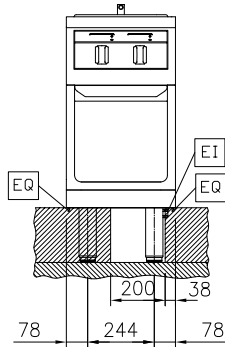

Constructie

- Het bovenblad is van 2 mm dik roestvrijstaal AISI304 (1.4301).
- Gladde oppervlakken zonder verborgen hoeken voor eenvoudig schoonmaken.
- Het waterbassin van roestvrijstaal AISI316L (1.4435) is naadloos ingelast in het bovenblad.
- Uitgevoerd overeenkomstig DIN 18860-2, met een bovenblad met 20 mm anti-druppelprofiel en een 70 mm verzonken plint.
- Inwendig roestvrijstalen frame voor heavy duty stevigheid.

Goedkeuring: _____

Front aanzicht

Zij aanzicht

D = Afvoer
 EI = Elektrische aansluiting
 EQ = Equipotentiaal schroef
 WI = Water invoer

Boven aanzicht

Elektra

Voltage	588090 (MABDEADDAO)	400 V/3N ph/50/60 Hz
Amperage		10.5 A
Aangesloten vermogen		7.5 kW

Water

Koud water aansluiting	3/4"
Afvoer aansluiting	1"

Algemene gegevens

Effectieve bak afmetingen, lengte	309 mm
Effectieve bak afmetingen, hoogte	205 mm
Effectieve bak afmetingen, breedte	512 mm
Bak capaciteit	5 lt MIN; 21 lt MAX
Thermostaat instelling	40 °C MIN; 90 °C MAX
Externe afmetingen, lengte	400 mm
Externe afmetingen, breedte	800 mm
Externe afmetingen, hoogte	700 mm
Gewicht, netto	63 kg
Waterdichtheid index	IPX5