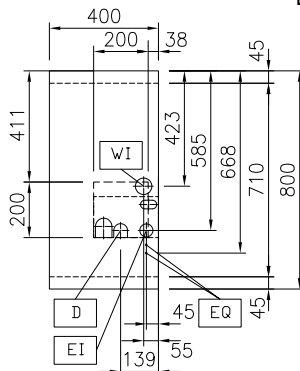

Constructie

- Het bovenblad is van 2 mm dik roestvrijstaal AISI304 (1.4301).
- Gladde oppervlakken zonder verborgen hoeken voor eenvoudig schoonmaken.
- Het waterbassin van roestvrijstaal AISI316L (1.4435) is naadloos ingelast in het bovenblad.
- Uitgevoerd overeenkomstig DIN 18860-2, met een bovenblad met 20 mm anti-druppelprofiel en een 70 mm verzonken plint.
- Inwendig roestvrijstalen frame voor heavy duty stevigheid.

Goedkeuring: _____

Front aanzicht

Zij aanzicht

D = Afvoer
 EI = Elektrische aansluiting
 EQ = Equipotentiaal schroef
 WI = Water invoer

Boven aanzicht

Elektra

Voltage	588090 (MABDEADDAO)	400 V/3N ph/50/60 Hz
Amperage		10.5 A
Aangesloten vermogen		7.5 kW

Water

Koud water aansluiting	3/4"
Afvoer aansluiting	1"

Algemene gegevens

Effectieve bak afmetingen, lengte	309 mm
Effectieve bak afmetingen, hoogte	205 mm
Effectieve bak afmetingen, breedte	512 mm
Bak capaciteit	5 lt MIN; 21 lt MAX
Thermostaat instelling	40 °C MIN; 90 °C MAX
Externe afmetingen, lengte	400 mm
Externe afmetingen, breedte	800 mm
Externe afmetingen, hoogte	700 mm
Gewicht, netto	63 kg
Waterdichtheid index	IPX5